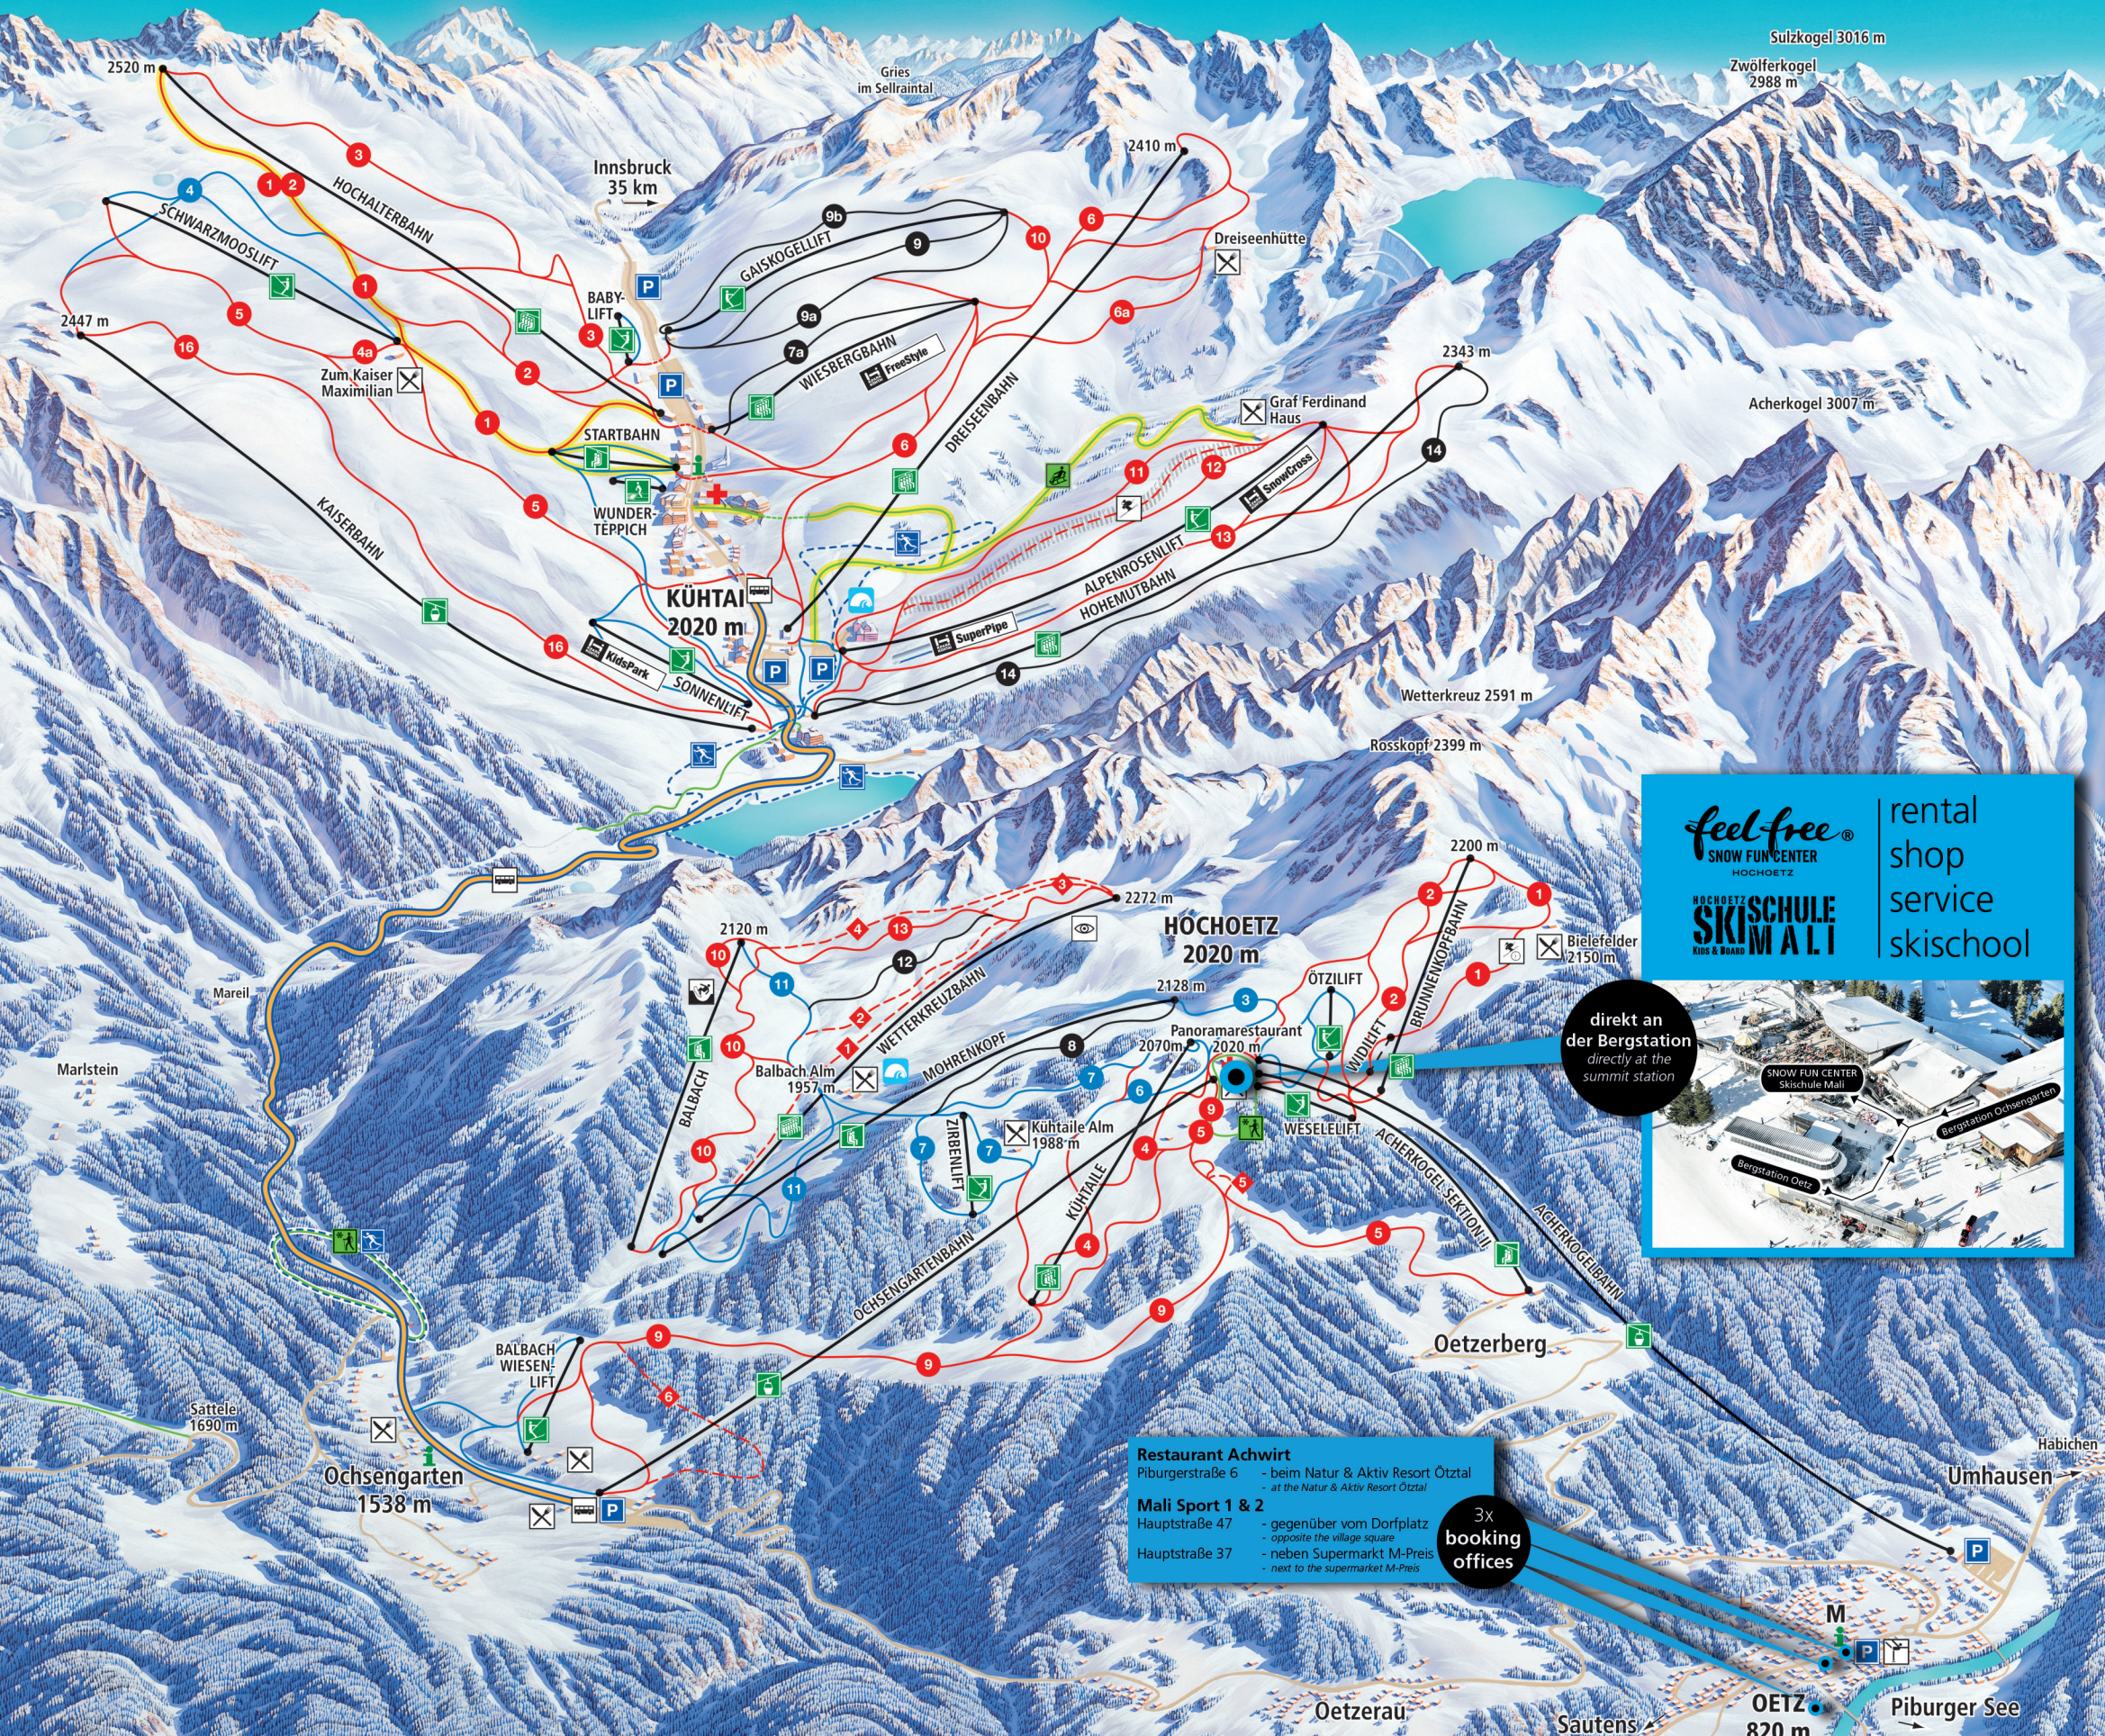

Hochalter 2678 m Mugkogel 2693 m

Gaiskogel 2820 m Pockkogel 2807 m

Hochöetz

die große Familie

skirental - skishop - skiservice

feel free®
SNOW FUN CENTER
HOCHOETZ

Hochöetz-Kühtai
SKIMAP INSIDE!

www.snow-fun-center.at
office@snow-fun-center.at
phone: +43 5252 20249

Verleihpartner von:
rental partner of:
HOCHOETZ
SKISCHULE MALI
Kids & Board

feel free®
SNOW FUN CENTER
HOCHOETZ
HOCHOETZ SKISCHULE MALI
Kids & Board

rental shop
service
skischool

direkt an der Bergstation
directly at the summit station

Restaurant Achwirt
Piburgerstraße 6
- beim Natur & Aktiv Resort Ötztal
- at the Natur & Aktiv Resort Ötztal

Mali Sport 1 & 2
Hauptstraße 47
- gegenüber vom Dorfplatz
- opposite the village square

Hauptstraße 37
- neben Supermarkt M-Preis
- next to the supermarket M-Preis